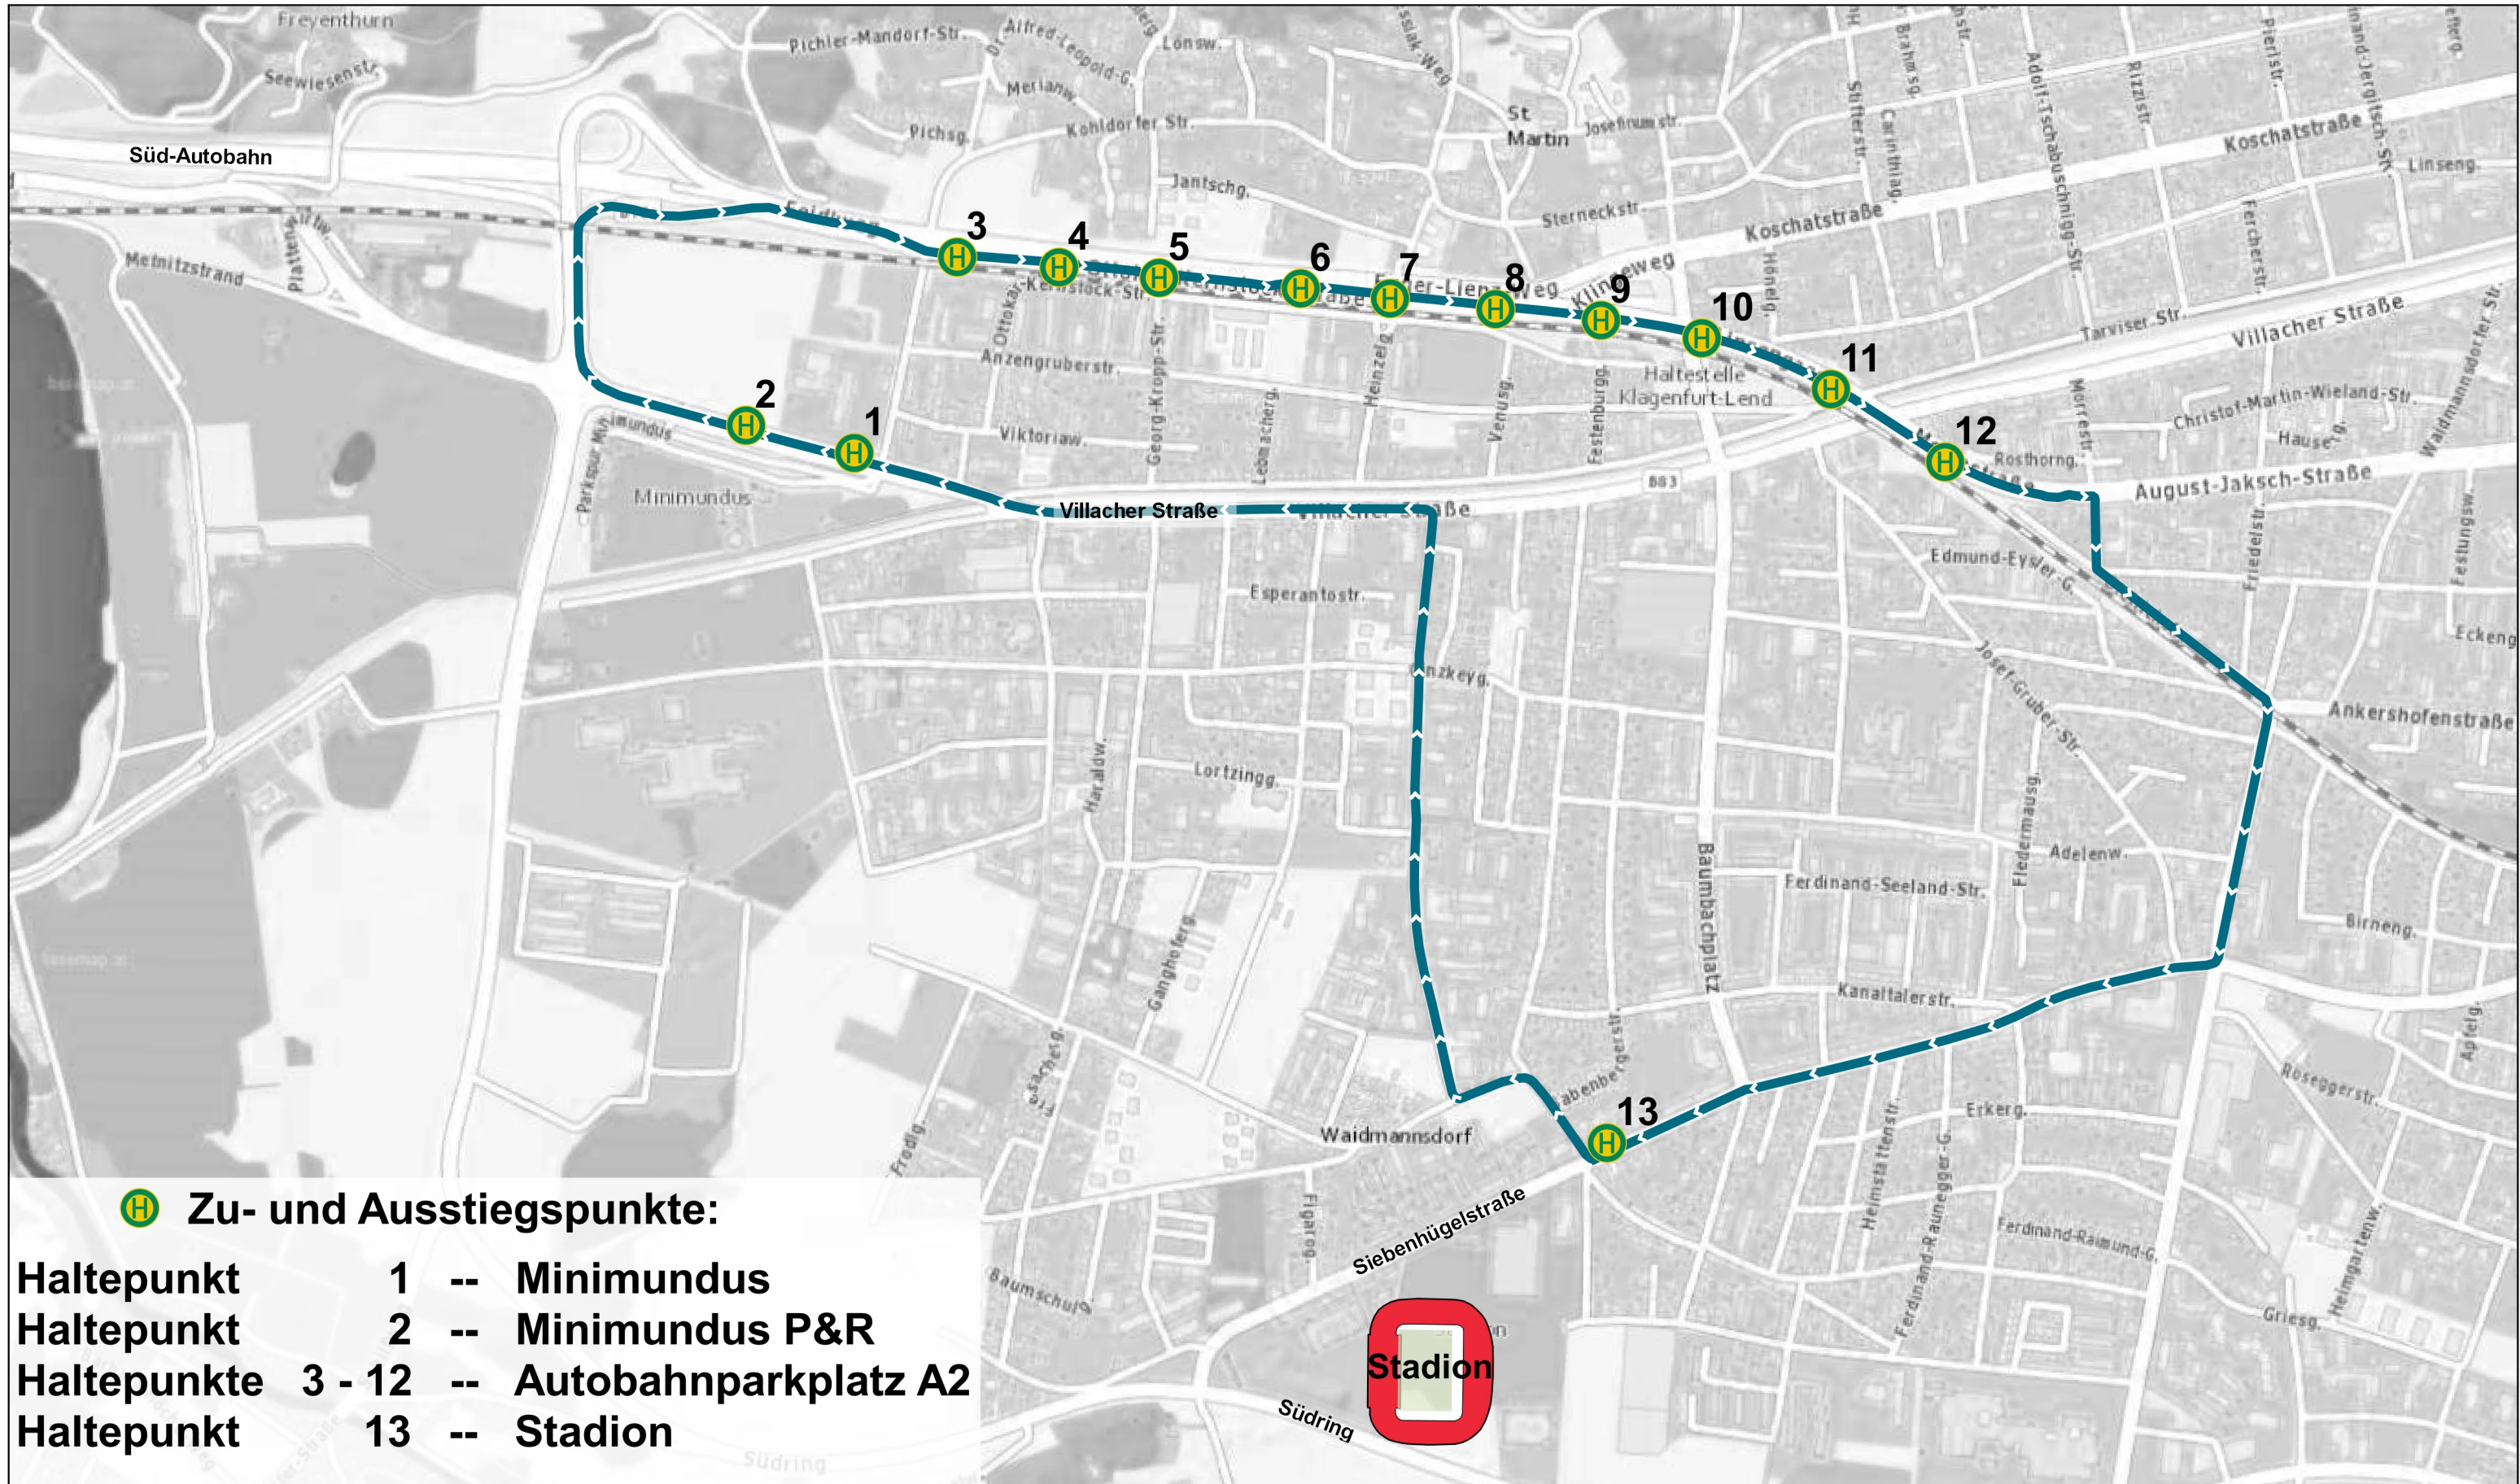

Stadionshuttle 2017

H Zu- und Ausstiegspunkte:

- Haltepunkt 1 -- Minimundus
- Haltepunkt 2 -- Minimundus P&R
- Haltepunkte 3 - 12 -- Autobahnparkplatz A2
- Haltepunkt 13 -- Stadion