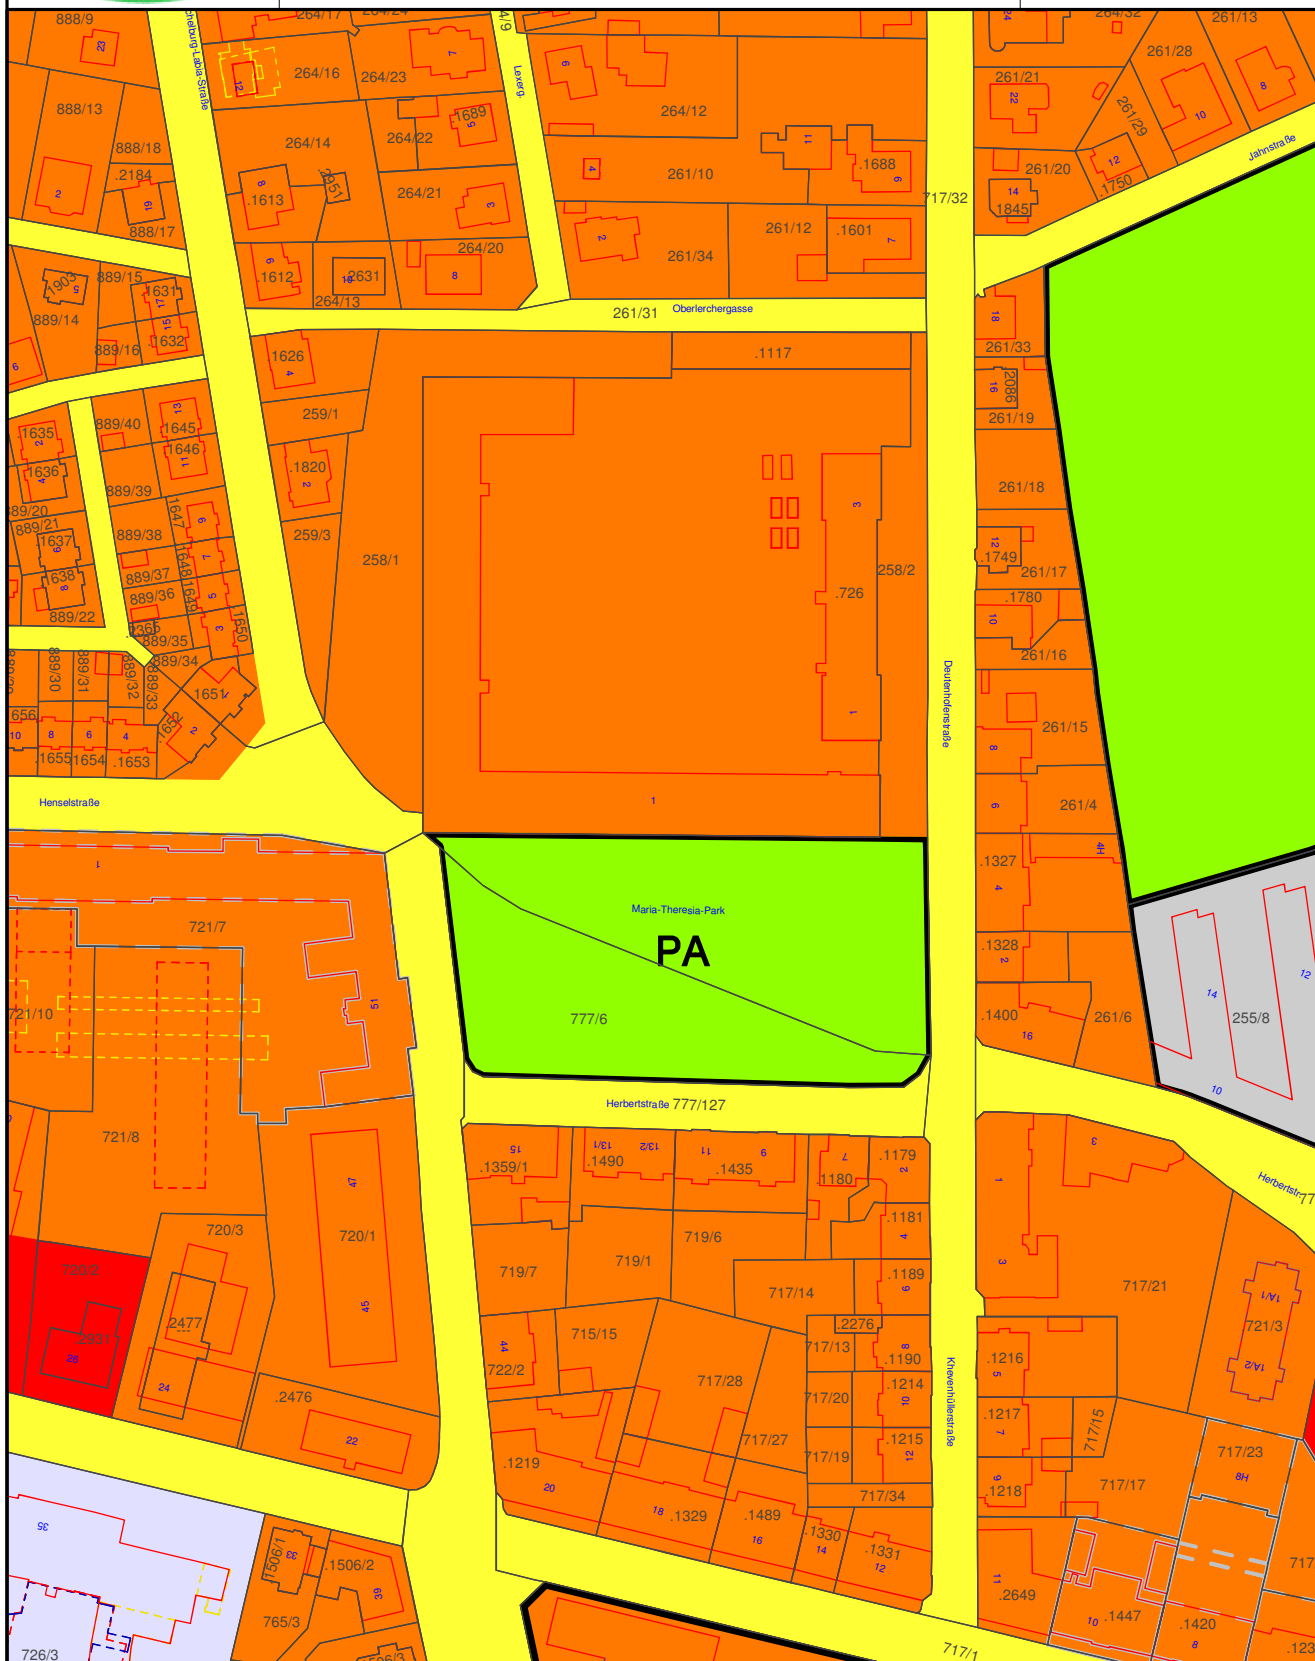

Magistrat Klagenfurt am Wörthersee

Abt. Vermessung & Geoinformation

Datum: 15.06.2009

Bearbeiter:

M 1 : 1890